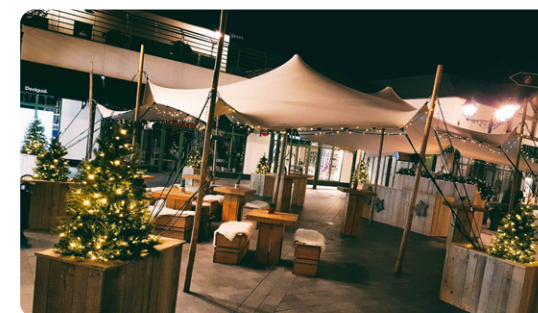

Wie wär es mit einem eigenen Weihnachtsmarkt für ihre Betriebsfeier?

Ganz egal mit wie vielen Gästen Sie feiern möchten, wir bauen für Sie einen ganz persönlichen Weihnachtsmarkt auf.

Indoor, in Ihrer Betriebshalle oder outdoor, auf dem Parkplatz unter einem Zelt.

Kontaktieren Sie uns, wir beraten Sie gerne!

DEUTSCHLAND

Oppenhoffalle 143, D - 52066 Aachen
Tel: +49/241 969 999 11 - info@woweventdesign.de

BELGIEN

Gewerbestraße 2a, B - 4731 Eynatten
Tel.: +32/87 84 61 63 - info@woweventdesign.be

WOWEVENTDESIGN.DE

WOWEVENTDESIGN.BE

wow
event design